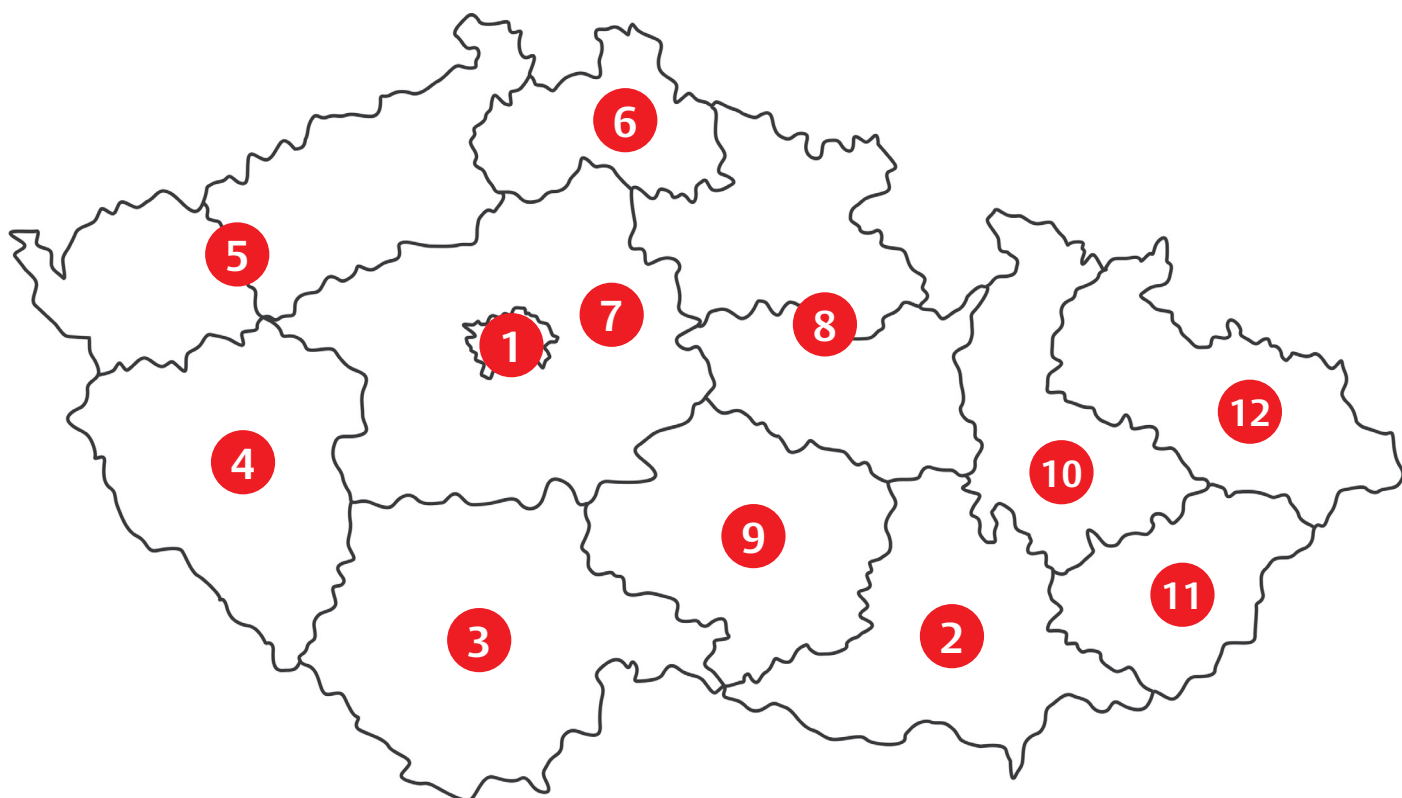

Zámečnictví Fábera, s.r.o.

RENASANCE, spol. s r. o.

AD SECURITY s.r.o.

JAKOV A-Z s.r.o.

VAMA s.r.o.

Josef Tajtl, EL-KOMPLEX-CAR

IMA s.r.o.

Josef Brázda

Matějovského 2/204

Moskevská 22

Na Neklance 28

Kurta Konrada 6

Na Kopečku 1

Levského 3204/17

Na Valentince 1003/1

V Záhybu 619

Praha 5 - Radotín

Praha 10

Praha 5

Praha 9

Praha 8 - Karlín

Praha 4

Praha 5

Praha 4

257 810 108

271 742 929

602 352 219

225 025 240

284 823 358

602 217 175

251 081 097

603 469 261

www.zamecnictvi-fabera.cz

www.renasanec.cz

www.adsecurity.cz

www.jakov.cz

www.vama.cz

<http://sweb.cz/elkomplexcar/>

www.ima.cz

1