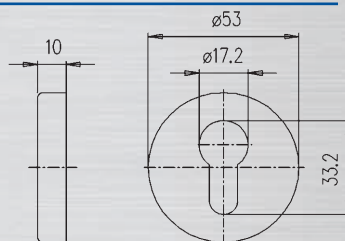

Typové označení: **492/6420** ■ sada klika-klika tvaru U na kulatých rozetách
 Typové označení: **492/6430** ■ sada klika-klika tvaru U na oválných rozetách

Typové označení: **493/6420** ■ sada klika-klika tvaru L na kulatých rozetách
 Typové označení: **493/6430** ■ sada klika-klika tvaru L na oválných rozetách

Typové označení: **494/6420** ■ sada klika-klika tvaru L na kulatých rozetách
 Typové označení: **494/6430** ■ sada klika-klika tvaru L na oválných rozetách

Typové označení: **6420I WC** ■ pár kulatých rozet pro WC s ukazatelem otevřeno/zavřeno (rozměr čtyřhranu 6 x 6 mm)