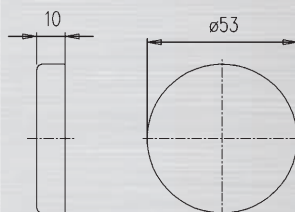

Typové označení: **6420I Blind** ■ pár kulatých slepých rozet