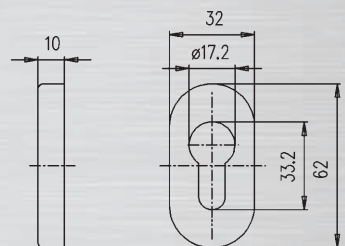

Typové označení: **6430I PZ** ■ pár oválných rozet pro euro-cylindrickou vložku FAB