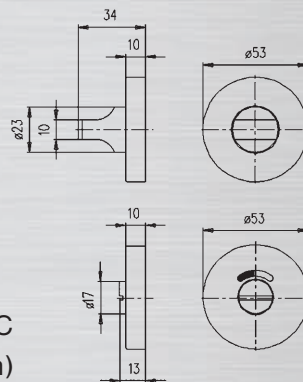

Jak správně specifikovat požadovanou sadu kování:

Příklad:

sada **klika - klika 491/6420**
(tvar kliky: 491/tvar rozety: 6420)

Příklad:

sada **klika - koule 491/50/6420 P**
(tvar kliky: 491/tvar koule: 50/tvar rozety: 6420/pravá: P)

Typové označení: **50/6420** ■ rovná koule na kulaté rozetě

Typové označení: **55/6420** ■ vyosená koule na kulaté rozetě

Typové označení: **55/6430** ■ vyosená koule na oválné rozetě

Typové označení: **491/6420** ■ sada klika-klika tvaru L na kulatých rozetách
 Typové označení: **491/6430** ■ sada klika-klika tvaru L na oválných rozetách

Typové označení: **492/6420** ■ sada klika-klika tvaru U na kulatých rozetách
 Typové označení: **492/6430** ■ sada klika-klika tvaru U na oválných rozetách

Typové označení: **493/6420** ■ sada klika-klika tvaru L na kulatých rozetách
 Typové označení: **493/6430** ■ sada klika-klika tvaru L na oválných rozetách

Typové označení: **494/6420** ■ sada klika-klika tvaru L na kulatých rozetách
 Typové označení: **494/6430** ■ sada klika-klika tvaru L na oválných rozetách

Typové označení: **6420I WC** ■ pár kulatých rozet pro WC s ukazatelem otevřeno/zavřeno (rozměr čtyřhranu 6 x 6 mm)