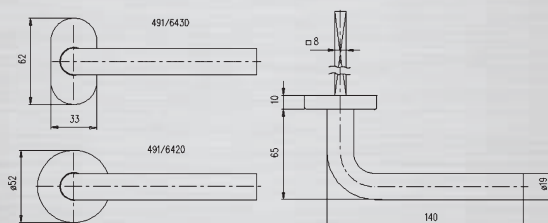

FAB[®]

Dveřní kování LINOX

Charakteristika:

- certifikováno dle ČSN EN 1906
- materiál a povrchová úprava – broušená nerezová ocel
- vlastní pružiny zabraňují prověšování klik v zadlabacím zámku
- vnitřní kovové rozety odolné proti korozi
- montáž pomocí prošroubování 2 ks šroubů M4 proti sobě skrz zadlabací zámek a dveřní křídlo
- vhodné pro dveřní křídlo standardní tloušťky 38 až 50 mm (jiné rozměry na speciální požadavek)
- rozměr čtyřhranu pro kliky 8 x 8 mm
- u sad klika-koule nutno specifikovat pravé (P)/levé (L) otevírání dveřního křídla

Jak správně specifikovat požadovanou sadu kování:

Příklad:

sada **klika - klika 491/6420**
(tvar kliky: 491/tvar rozety: 6420)

Příklad:

sada **klika - koule 491/50/6420 P**
(tvar kliky: 491/tvar koule: 50/tvar rozety: 6420/pravá: P)

Typové označení: **50/6420** ■ rovná koule na kulaté rozetě

Typové označení: **55/6420** ■ vyosená koule na kulaté rozetě

Typové označení: **55/6430** ■ vyosená koule na oválné rozetě

Typové označení: **491/6420** ■ sada klika-klika tvaru L na kulatých rozetách
 Typové označení: **491/6430** ■ sada klika-klika tvaru L na oválných rozetách

Typové označení: **494/6420** ■ sada klika-klika tvaru L na kulatých rozetách
 Typové označení: **494/6430** ■ sada klika-klika tvaru L na oválných rozetách

Typové označení: **6420I WC** ■ pár kulatých rozet pro WC s ukazatelem otevřeno/zavřeno (rozměr čtyřhranu 6 x 6 mm)