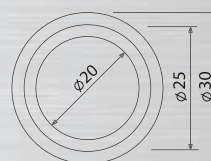

Typové označení: **3737I** ■ dveřní zarážka na podlahu/zed'