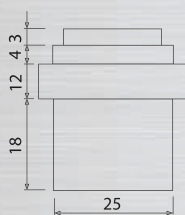

Typové označení: **3737I** ■ dveřní zarážka na podlahu/zed'