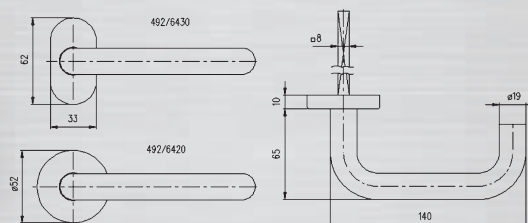

Jak správně specifikovat požadovanou sadu kování:

Příklad:

sada **klika - klika 491/6420**
(tvar kliky: 491/tvar rozety: 6420)

Příklad:

sada **klika - koule 491/50/6420 P**
(tvar kliky: 491/tvar koule: 50/tvar rozety: 6420/pravá: P)

Typové označení: **50/6420** ■ rovná koule na kulaté rozetě

Typové označení: **55/6420** ■ vyosená koule na kulaté rozetě

Typové označení: **55/6430** ■ vyosená koule na oválné rozetě

Typové označení: **491/6420** ■ sada klika-klika tvaru L na kulatých rozetách
 Typové označení: **491/6430** ■ sada klika-klika tvaru L na oválných rozetách

Typové označení: **492/6420** ■ sada klika-klika tvaru U na kulatých rozetách
 Typové označení: **492/6430** ■ sada klika-klika tvaru U na oválných rozetách

Typové označení: **493/6420** ■ sada klika-klika tvaru L na kulatých rozetách
 Typové označení: **493/6430** ■ sada klika-klika tvaru L na oválných rozetách

Typové označení: **494/6420** ■ sada klika-klika tvaru L na kulatých rozetách
 Typové označení: **494/6430** ■ sada klika-klika tvaru L na oválných rozetách

Typové označení: **6420I WC** ■ pár kulatých rozet pro WC s ukazatelem otevřeno/zavřeno (rozměr čtyřhranu 6 x 6 mm)