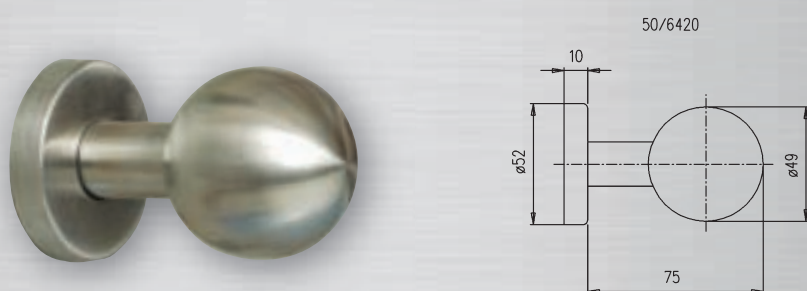

FAB[®]

Dveřní kování LINOX

Charakteristika:

- certifikováno dle ČSN EN 1906
- materiál a povrchová úprava – broušená nerezová ocel
- vlastní pružiny zabraňují prověšování klik v zadlabacím zámku
- vnitřní kovové rozety odolné proti korozi
- montáž pomocí prošroubování 2 ks šroubů M4 proti sobě skrz zadlabací zámek a dveřní křídlo
- vhodné pro dveřní křídlo standardní tloušťky 38 až 50 mm (jiné rozměry na speciální požadavek)
- rozměr čtyřhranu pro kliky 8 x 8 mm
- u sad klika-koule nutno specifikovat pravé (P)/levé (L) otevírání dveřního křídla

Jak správně specifikovat požadovanou sadu kování:

Příklad:

sada **klika - klika 491/6420**
(tvar kliky: 491/tvar rozety: 6420)

Příklad:

sada **klika - koule 491/50/6420 P**
(tvar kliky: 491/tvar koule: 50/tvar rozety: 6420/pravá: P)

Typové označení: **50/6420** ■ rovná koule na kulaté rozetě

Typové označení: **55/6420** ■ vyosená koule na kulaté rozetě

Typové označení: **55/6430** ■ vyosená koule na oválné rozetě

Typové označení: **491/6420** ■ sada klika-klika tvaru L na kulatých rozetách
 Typové označení: **491/6430** ■ sada klika-klika tvaru L na oválných rozetách

Typové označení: **494/6420** ■ sada klika-klika tvaru L na kulatých rozetách
 Typové označení: **494/6430** ■ sada klika-klika tvaru L na oválných rozetách

Typové označení: **6420I WC** ■ pár kulatých rozet pro WC s ukazatelem otevřeno/zavřeno (rozměr čtyřhranu 6 x 6 mm)