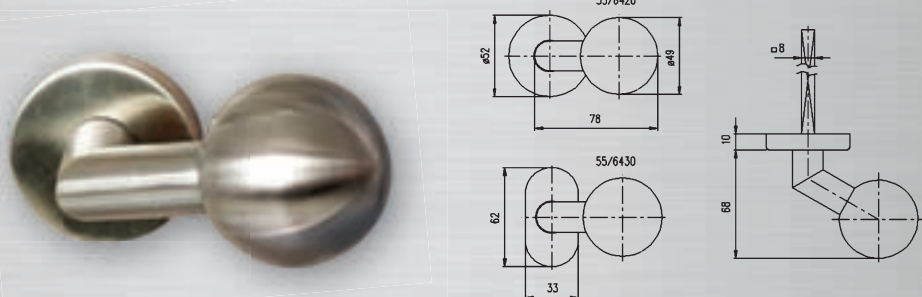

FAB[®]

Dveřní kování LINOX

Charakteristika:

- certifikováno dle ČSN EN 1906
- materiál a povrchová úprava – broušená nerezová ocel
- vlastní pružiny zabraňují prověšování klik v zadlabacím zámku
- vnitřní kovové rozety odolné proti korozi
- montáž pomocí prošroubování 2 ks šroubů M4 proti sobě skrz zadlabací zámek a dveřní křídlo
- vhodné pro dveřní křídlo standardní tloušťky 38 až 50 mm (jiné rozměry na speciální požadavek)
- rozměr čtyřhranu pro kliky 8 x 8 mm
- u sad klika-koule nutno specifikovat pravé (P)/levé (L) otevírání dveřního křídla

Jak správně specifikovat požadovanou sadu kování:

Příklad:

sada **klika - klika 491/6420**
(tvar kliky: 491/tvar rozety: 6420)

Příklad:

sada **klika - koule 491/50/6420 P**
(tvar kliky: 491/tvar koule: 50/tvar rozety: 6420/pravá: P)

Typové označení: **50/6420** ■ rovná koule na kulaté rozetě

Typové označení: **55/6420** ■ vyosená koule na kulaté rozetě

Typové označení: **55/6430** ■ vyosená koule na oválné rozetě

Typové označení: **491/6420** ■ sada klika-klika tvaru L na kulatých rozetách
 Typové označení: **491/6430** ■ sada klika-klika tvaru L na oválných rozetách

Typové označení: **494/6420** ■ sada klika-klika tvaru L na kulatých rozetách
 Typové označení: **494/6430** ■ sada klika-klika tvaru L na oválných rozetách

Typové označení: **6420I WC** ■ pár kulatých rozet pro WC s ukazatelem otevřeno/zavřeno (rozměr čtyřhranu 6 x 6 mm)