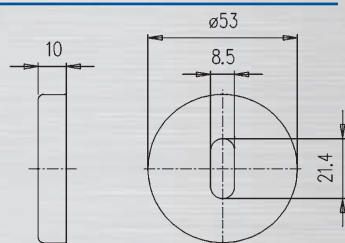

Typové označení: **6420I BB** ■ pár kulatých rozet pro obyčejný/dózický klíč