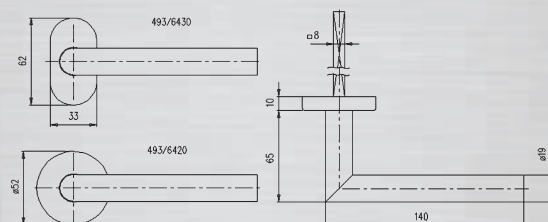

Jak správně specifikovat požadovanou sadu kování:

Příklad:

sada **klika - klika 491/6420**
(tvar kliky: 491/tvar rozety: 6420)

Příklad:

sada **klika - koule 491/50/6420 P**
(tvar kliky: 491/tvar koule: 50/tvar rozety: 6420/pravá: P)

Typové označení: **50/6420** ■ rovná koule na kulaté rozetě

Typové označení: **55/6420** ■ vyosená koule na kulaté rozetě

Typové označení: **55/6430** ■ vyosená koule na oválné rozetě

Typové označení: **491/6420** ■ sada klika-klika tvaru L na kulatých rozetách
 Typové označení: **491/6430** ■ sada klika-klika tvaru L na oválných rozetách

Typové označení: **492/6420** ■ sada klika-klika tvaru U na kulatých rozetách
 Typové označení: **492/6430** ■ sada klika-klika tvaru U na oválných rozetách

Typové označení: **493/6420** ■ sada klika-klika tvaru L na kulatých rozetách
 Typové označení: **493/6430** ■ sada klika-klika tvaru L na oválných rozetách

Typové označení: **494/6420** ■ sada klika-klika tvaru L na kulatých rozetách
 Typové označení: **494/6430** ■ sada klika-klika tvaru L na oválných rozetách

Typové označení: **6420I WC** ■ pár kulatých rozet pro WC s ukazatelem otevřeno/zavřeno (rozměr čtyřhranu 6 x 6 mm)