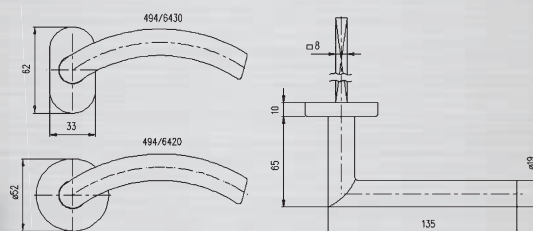

Jak správně specifikovat požadovanou sadu kování:

Příklad:

sada **klika - klika 491/6420**
(tvar kliky: 491/tvar rozety: 6420)

Příklad:

sada **klika - koule 491/50/6420 P**
(tvar kliky: 491/tvar koule: 50/tvar rozety: 6420/pravá: P)

Typové označení: **50/6420** ■ rovná koule na kulaté rozetě

Typové označení: **55/6420** ■ vyosená koule na kulaté rozetě

Typové označení: **55/6430** ■ vyosená koule na oválné rozetě

Typové označení: **491/6420** ■ sada klika-klika tvaru L na kulatých rozetách
 Typové označení: **491/6430** ■ sada klika-klika tvaru L na oválných rozetách

Typové označení: **492/6420** ■ sada klika-klika tvaru U na kulatých rozetách
 Typové označení: **492/6430** ■ sada klika-klika tvaru U na oválných rozetách

Typové označení: **493/6420** ■ sada klika-klika tvaru L na kulatých rozetách
 Typové označení: **493/6430** ■ sada klika-klika tvaru L na oválných rozetách

Typové označení: **494/6420** ■ sada klika-klika tvaru L na kulatých rozetách
 Typové označení: **494/6430** ■ sada klika-klika tvaru L na oválných rozetách

Typové označení: **6420I WC** ■ pár kulatých rozet pro WC s ukazatelem otevřeno/zavřeno (rozměr čtyřhranu 6 x 6 mm)