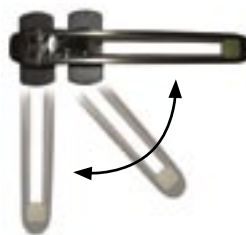

#### Spořič elektrické energie

- spíná přívod elektrického proudu do pokoje
- povrchová úprava: bílý plast
- umístěno uvnitř pokoje vedle vstupních dveří
- indikační doutnavka pro snadnou orientaci ve tmě
- časové zpoždění 30 sekund

#### Dveřní pojistka

- povrchová úprava: matný chrom, lesklý chrom, matná mosaz, lesklá mosaz
- zvyšuje bezpečnost hosta na pokoji
- pryžový doraz prodlužuje životnost pojistky
- otočný kloub zabráňuje poškození dveří a zárubní
- masivní zpracování
- délka pojistky: 150 mm

#### Dveřní kukátko

- povrchová úprava: matný chrom, lesklý chrom, matná mosaz, lesklá mosaz, bronz
- zorný úhel 200°
- standardní provedení pro dveře s tloušťkou od 35 – 50 mm
- prodlužující distanční tubus