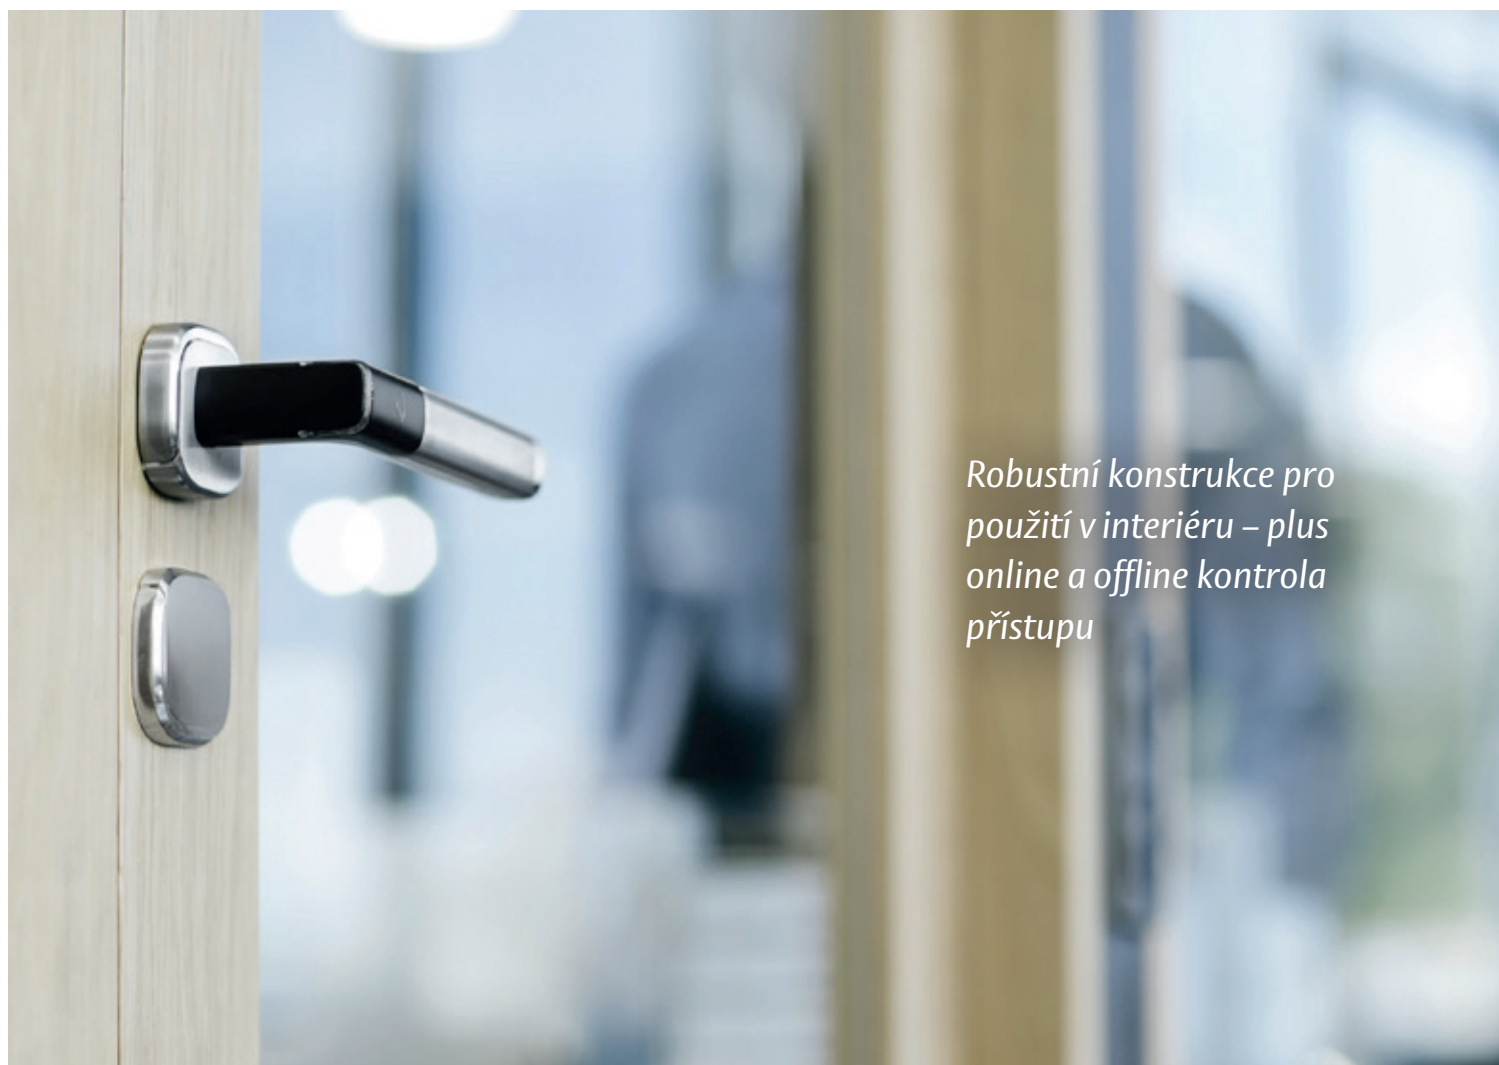

*Podporuje nejnovější
RFID nosiče (karty, čipy
a přívěšky) a mobilní ID.*

*Robustní konstrukce pro
použití v interiéru – plus
online a offline kontrola
přístupu*

*Snadná instalace
bez úpravy dveří.*