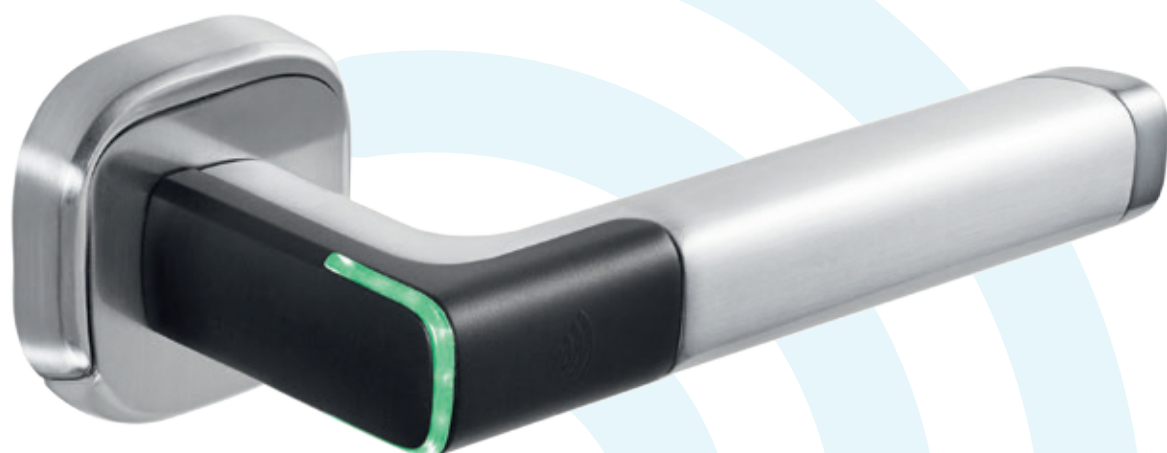

Více způsobů
autentizace

Snadná instalace bez
úpravy dveří

Bezdrátové řešení ACS v klice Aperio® H100

**Jednoduché. Bezpečné.
Stylové.**

Přináší možnost kontroly přístupu
u libovolných interiérových dveří.

Nový systém Aperio® H100 využívá možnosti a flexibility bezdrátové kontroly přístupu ve formě jedné kompaktní, elegantně navržené a bateriově napájené kliky. Lze ji snadno namontovat v podstatě na libovolné dveře. RFID čtečka v klice Aperio® H100 představuje nákladově efektivní zvýšení zabezpečení kanceláří, skladů, šaten, archivů, konferenčních místností apod.

Hlavní výhody:

- Nejjednodušší způsob zavedení kontroly přístupu u mechanických zámků bez nutnosti vrtání
- Robustní bezdrátové zařízení pro prostředí se středním provozem
- Kompatibilní s většinou zadlabačích (DIN) zámků
- Zůstane původní cylindrická vložka
- Kompatibilní s ACS systémy 3. stran
- Pracuje v online režimu s ACS nebo jako offline
- Nenápadná klika s moderním designem
- LED pro signalizaci stavu
- Jeden šroub pro výměnu baterie
- Podporuje tyto technologie RFID: MIFARE Classic®, MIFARE Ultralight®, MIFARE® DESFire®, MIFARE Plus®, MIFARE® SE, MIFARE® DESFire® SE; iCLASS SE; iCLASS Seos®, iCLASS Seos Elite